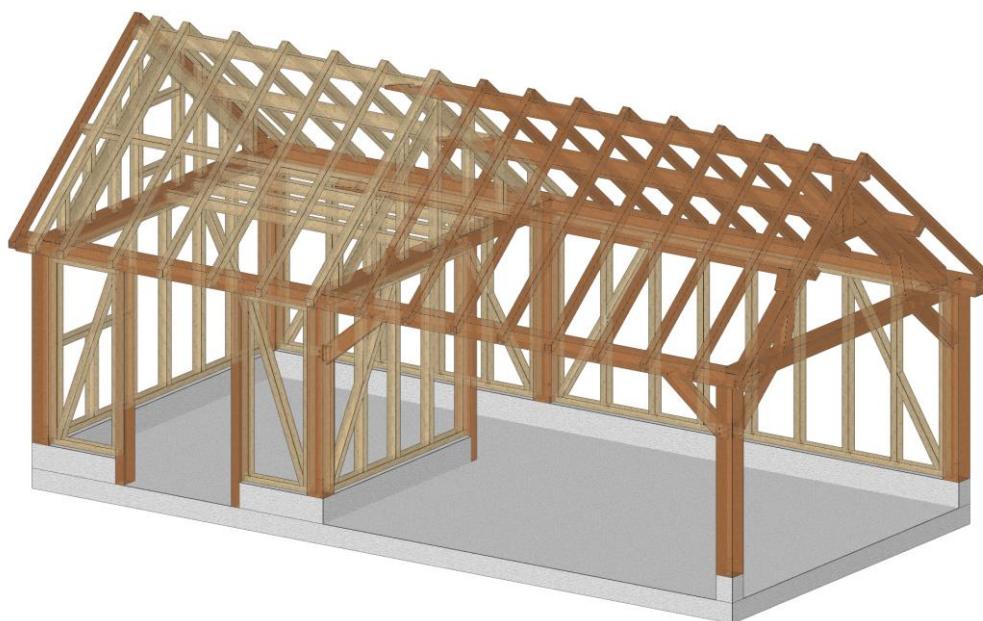

DOUGLASBOUWPAKKET.BE

Tel: 0473 26 08 26

Mail: info@douglasbouwpakket.be

Cottage Uitvoering

Oppervlakte.

L:

B:

Vorm.

Rechthoek / L-Vorm

Max hoogte.

H:

Beplanking.

Verticaal / Horizontaal

Deur. (100 x 210)

Ja / Nee

Smeedraam.

Ja / Nee

50/60

98x100

Osse oog.

30/40

40/50

Plint.

Ja / Nee